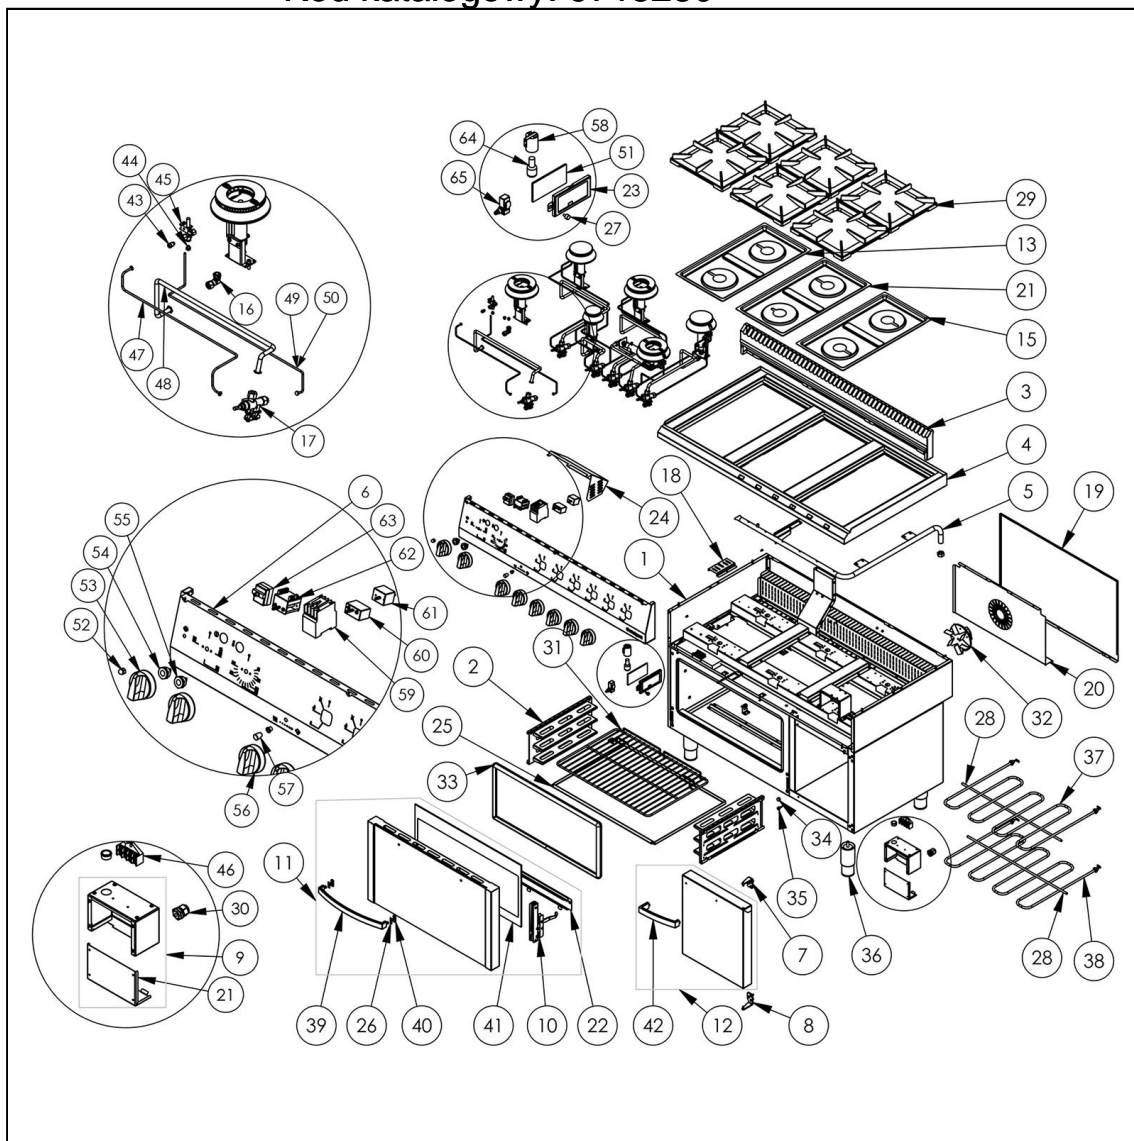

kuchnia gazowa z piekarnikiem elektrycznym,
4-palnikowa, P 22.5+7 kW, U G30

Kod katalogowy: 9715230

Nr części (V nr rys.-nr części z rysunku)	Nazwa	Kod
V9715230-01	Korpus	
V9715230-02	Prowadnica rusztu	
V9715230-03	Kominek	
V9715230-04	Błat	
V9715230-05	Kolektor gazowy	
V9715230-06	Panel	
V9715230-07	Nie dotyczy tego modelu produktu	
V9715230-08	Nie dotyczy tego modelu produktu	
V9715230-09	Puszka przył czeniowa	
V9715230-10	Zawias piekarnika	C008957
V9715230-11	Drzwi szklane	
V9715230-12	Nie dotyczy tego modelu produktu	
V9715230-13	Misa lewa	C011160
V9715230-14	Nie dotyczy tego modelu produktu	
V9715230-15	Misa prawa	C010501
V9715230-16	Podstawa dyszy	C009080
V9715230-17	Zawór	C008801
V9715230-18	Ośłona o wietlenia	
V9715230-19	Sciana tylna szafki	
V9715230-20	Ośłona wentylatora	
V9715230-21	Pokrywa puszeki	
V9715230-22	Uchwyt szyby	
V9715230-23	Ramka szybki	
V9715230-24	Ośłona sterowania	
V9715230-25	Płyta piekarnika	
V9715230-26	Podkładka r czki	
V9715230-27	ruba radełkowana	
V9715230-28	Podparcie grzałki	
V9715230-29	Ruszt 300x335	C009045
V9715230-30	Dławica	C007438
V9715230-31	Ruszt piekarnika	C009658
V9715230-32	Wiatrak silnika	C007084
V9715230-33	Uszczelka drzwi piekarnika	
V9715230-34	Magnes	C007297
V9715230-35	Nie dotyczy tego modelu produktu	
V9715230-36	Stopka okr gła	C007292
V9715230-37	Grzałka górna	
V9715230-38	Grzałka dolna	
V9715230-39	R czka drzwi	C010174
V9715230-40	Podkładka r czki	
V9715230-41	Szyba wewn trzna	
V9715230-42	Nie dotyczy tego modelu produktu	
V9715230-43	Nakretka z piernieniem M10x1	C010733
V9715230-44	Dysza palnika pilota	C010444
V9715230-45	Palnik pilota	C008078
V9715230-46	Kostka przył czeniowa	C009005
V9715230-47	Rura miedziana fi6	
V9715230-48	Rura miedziana fi10	
V9715230-49	Termopara 600	C008081
V9715230-50	Termopara 800	C009004
V9715230-51	Szybka aroodporna o wietlenia	
V9715230-52	Nakr tka kołpakowa M8x1	C001255
V9715230-53	Pokr tło elektryczne	C011147
V9715230-54	Lampka zielona	
V9715230-55	Lampka pomara czowa	C011146
V9715230-56	Pokr tło gazowe	C011161
V9715230-57	Uchwyt M5	
V9715230-58	Oprawka ceramiczna	C008153
V9715230-59	Stycznik	C008954