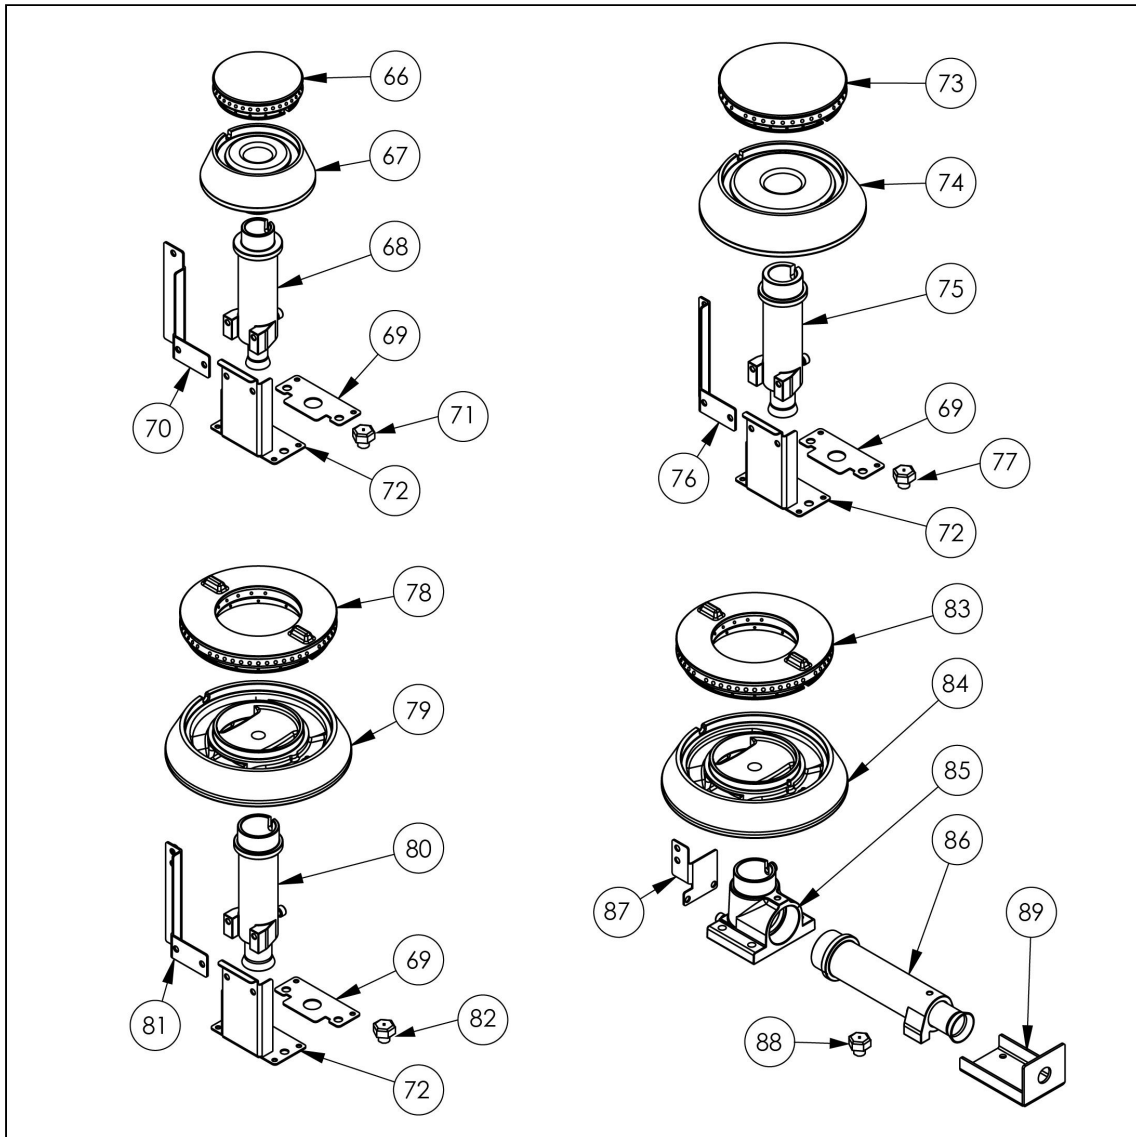

kuchnia gazowa z piekarnikiem elektrycznym,
4-palnikowa, P 22.5+7 kW, U G30

Kod katalogowy: 9715230

Nr części (V nr rys.-nr części z rysunku)	Nazwa	Kod
V9715230-01	Korpus	
V9715230-02	Prowadnica rusztu	
V9715230-03	Kominek	
V9715230-04	Błat	
V9715230-05	Kolektor gazowy	
V9715230-06	Panel	
V9715230-07	Nie dotyczy tego modelu produktu	
V9715230-08	Nie dotyczy tego modelu produktu	
V9715230-09	Puszka przył czeniowa	
V9715230-10	Zawias piekarnika	C008957
V9715230-11	Drzwi szklane	
V9715230-12	Nie dotyczy tego modelu produktu	
V9715230-13	Misa lewa	C011160
V9715230-14	Nie dotyczy tego modelu produktu	
V9715230-15	Misa prawa	C010501
V9715230-16	Podstawa dyszy	C009080
V9715230-17	Zawór	C008801
V9715230-18	Ośłona o wietlenia	
V9715230-19	Sciana tylna szafki	
V9715230-20	Ośłona wentylatora	
V9715230-21	Pokrywa puszeki	
V9715230-22	Uchwyt szyby	
V9715230-23	Ramka szybki	
V9715230-24	Ośłona sterowania	
V9715230-25	Płyta piekarnika	
V9715230-26	Podkładka r czki	
V9715230-27	ruba radełkowana	
V9715230-28	Podparcie grzałki	
V9715230-29	Ruszt 300x335	C009045
V9715230-30	Dławica	C007438
V9715230-31	Ruszt piekarnika	C009658
V9715230-32	Wiatrak silnika	C007084
V9715230-33	Uszczelka drzwi piekarnika	
V9715230-34	Magnes	C007297
V9715230-35	Nie dotyczy tego modelu produktu	
V9715230-36	Stopka okr gła	C007292
V9715230-37	Grzałka górna	
V9715230-38	Grzałka dolna	
V9715230-39	R czka drzwi	C010174
V9715230-40	Podkładka r czki	
V9715230-41	Szyba wewn trzna	
V9715230-42	Nie dotyczy tego modelu produktu	
V9715230-43	Nakretka z piernieniem M10x1	C010733
V9715230-44	Dysza palnika pilota	C010444
V9715230-45	Palnik pilota	C008078
V9715230-46	Kostka przył czeniowa	C009005
V9715230-47	Rura miedziana fi6	
V9715230-48	Rura miedziana fi10	
V9715230-49	Termopara 600	C008081
V9715230-50	Termopara 800	C009004
V9715230-51	Szybka aroodporna o wietlenia	
V9715230-52	Nakr tka kołpakowa M8x1	C001255
V9715230-53	Pokr tło elektryczne	C011147
V9715230-54	Lampka zielona	
V9715230-55	Lampka pomara czowa	C011146
V9715230-56	Pokr tło gazowe	C011161
V9715230-57	Uchwyt M5	
V9715230-58	Oprawka ceramiczna	C008153
V9715230-59	Stycznik	C008954